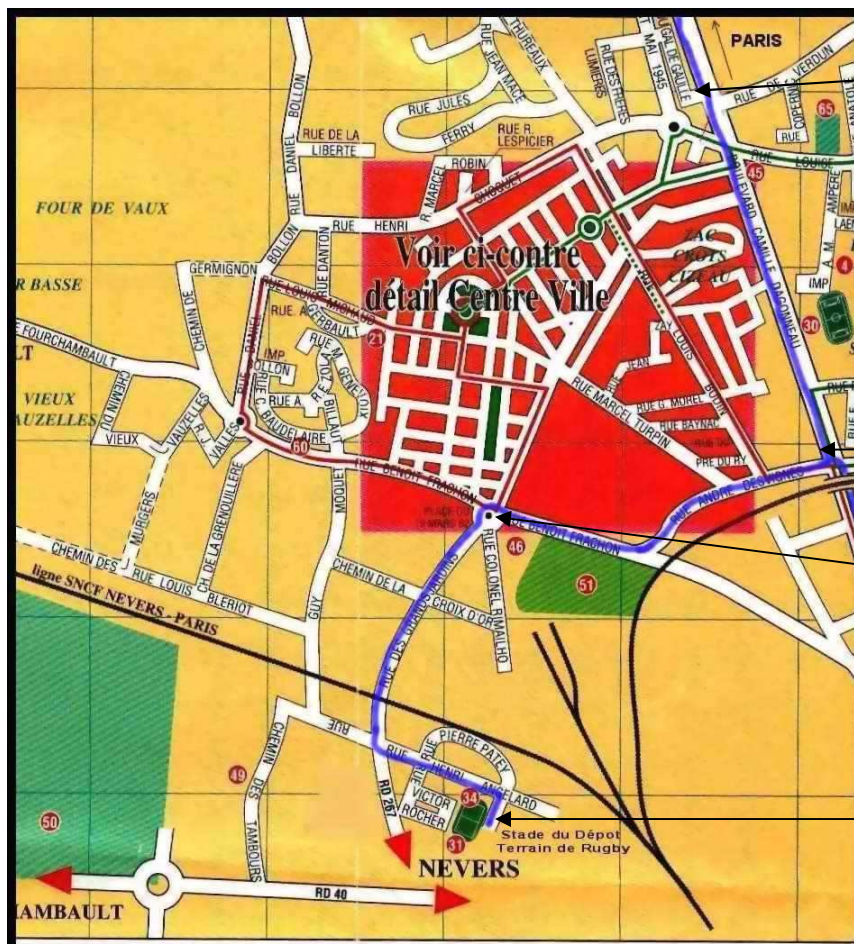

Pour Accéder au Stade du dépôt de l'ASAV rugby

Par l'A77 : prendre la sortie Nevers nord – Varennes-Vauzelles. (Sortie 33)

Vous passerez devant le magasin Botanic, Citroën, conforama, au rond point toujours tout droit jusqu'au premier feu (bar chez Pierrot) où vous tournerez à droite. Ensuite vous suivez la rue André Desvignes jusqu'au 'Stop' (concession auto Jonnez) prenez à droite.

Au rond point de la Locomotive prenez la troisième sortie vous passerez devant les pompiers 700m plus loin vous tournez à gauche et vous êtes arrivés.

conforama

Feu tricolore

Bar 'chez Pierrot'

Rond point de la 'loco'